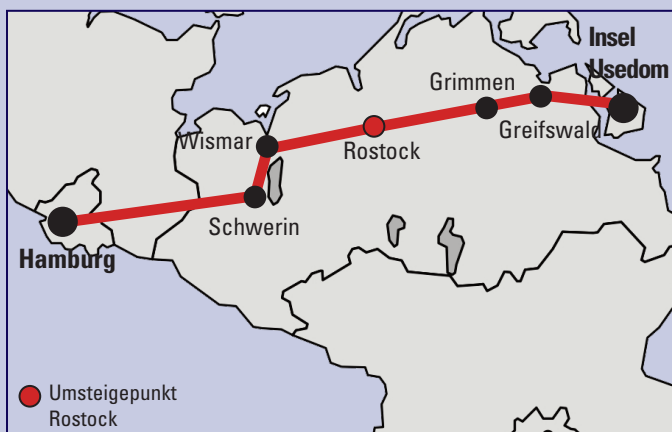

Usedom » Anklam » Berlin

	ab	an
Zinnowitz Bahnhof	08:00	18:10
Zempin B111	08:05	18:05
Koserow Ortsmitte (Feuerwehr)	08:10	18:00
Kölpinsee B111 (Bahnhof)	08:15	17:55
Ückeritz Bahnhof	08:20	17:50
Bansin Bahnhof	08:25	17:45
Heringsdorf Bahnhof	08:30	17:40
Ahlbeck Bahnhof	08:35	17:35
Zirchow Haltestelle	08:45	17:25
Mellenthin Abzweig	08:53	17:17
Stolpe Abzweig	08:55	17:15
Usedom Geschw.-Scholl-Str.	09:05	17:05
Anklam Bahnhof	09:35	16:35
Berlin Ostbahnhof	12:35	13:35
	01.00 h Aufenthalt in Berlin	

Usedom » Rostock » Berlin

	ab	an	
Ahlbeck Bahnhof	06:40	19:30	
Heringsdorf Bahnhof	06:45	19:25	
Bansin Bahnhof	06:50	19:20	
Ückeritz Bahnhof	06:55	19:15	
Kölpinsee B111 (Bahnhof)	07:00	19:10	
Koserow Ortsmitte (Feuerwehr)	07:05	19:05	
Zempin B111	07:10	19:00	
Zinnowitz Bahnhof	07:15	18:55	
Wolgast Hst. Schwesternheim	07:30	18:40	
Greifswald Busbahnhof	08:00	18:10	
Grimmen Bahnhof	08:20	17:50	
Rostock ZOB	09:20	16:50	07.30 h Aufenthalt
Berlin Ostbahnhof	12:35	13:35	1.00 h Aufenthalt

Fischland Darß » Rostock » Berlin

	ab	an	
Barth Bahnhof	07:25	18:45	
Pruchten Mitte	07:30	18:40	
Bresewitz Mitte	07:35	18:35	
Zingst Zentrum	07:40	18:30	
Prerow Hafenstraße	07:50	18:20	
Wieck West (Bäderstraße)	07:55	18:15	
Born Kurverwaltung	08:00	18:10	
Ahrenshoop Mitte (Kurverwaltung)	08:10	18:00	
Ahrenshoop-Niehlen	08:15	17:55	
Wustrow Mitte	08:20	17:50	
Dierhagen Ost	08:25	17:45	
Dierhagen Strand	08:30	17:40	
Neuhaus	08:35	17:35	
Graal-Müritz Ostseering (Bhf)	08:50	17:20	
Torfbrücke	08:55	17:15	
Rostock ZOB	09:20	16:50	07.30 h Aufenthalt
Berlin Ostbahnhof	12:35	13:35	01.00 h Aufenthalt