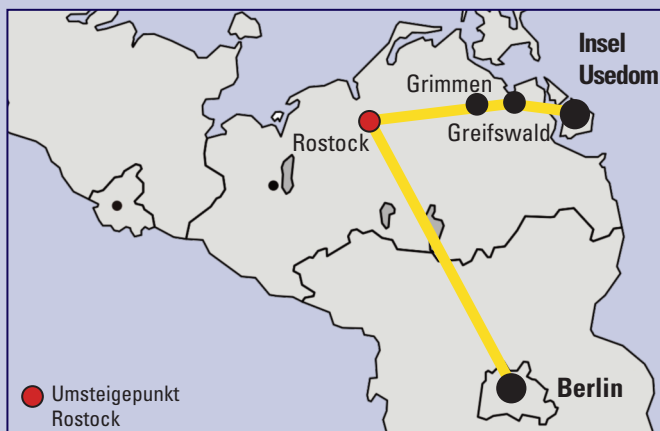

Usedom » Rostock » Berlin

	ab	an	
Ahlbeck Bahnhof	06:40	19:30	
Heringsdorf Bahnhof	06:45	19:25	
Bansin Bahnhof	06:50	19:20	
Ückeritz Bahnhof	06:55	19:15	
Kölpinsee B111 (Bahnhof)	07:00	19:10	
Koserow Ortsmitte (Feuerwehr)	07:05	19:05	
Zempin B111	07:10	19:00	
Zinnowitz Bahnhof	07:15	18:55	
Wolgast Hst. Schwesternheim	07:30	18:40	
Greifswald Busbahnhof	08:00	18:10	
Grimmen Bahnhof	08:20	17:50	
Rostock ZOB	09:20	16:50	07.30 h Aufenthalt
Berlin Ostbahnhof	12:35	13:35	1.00 h Aufenthalt